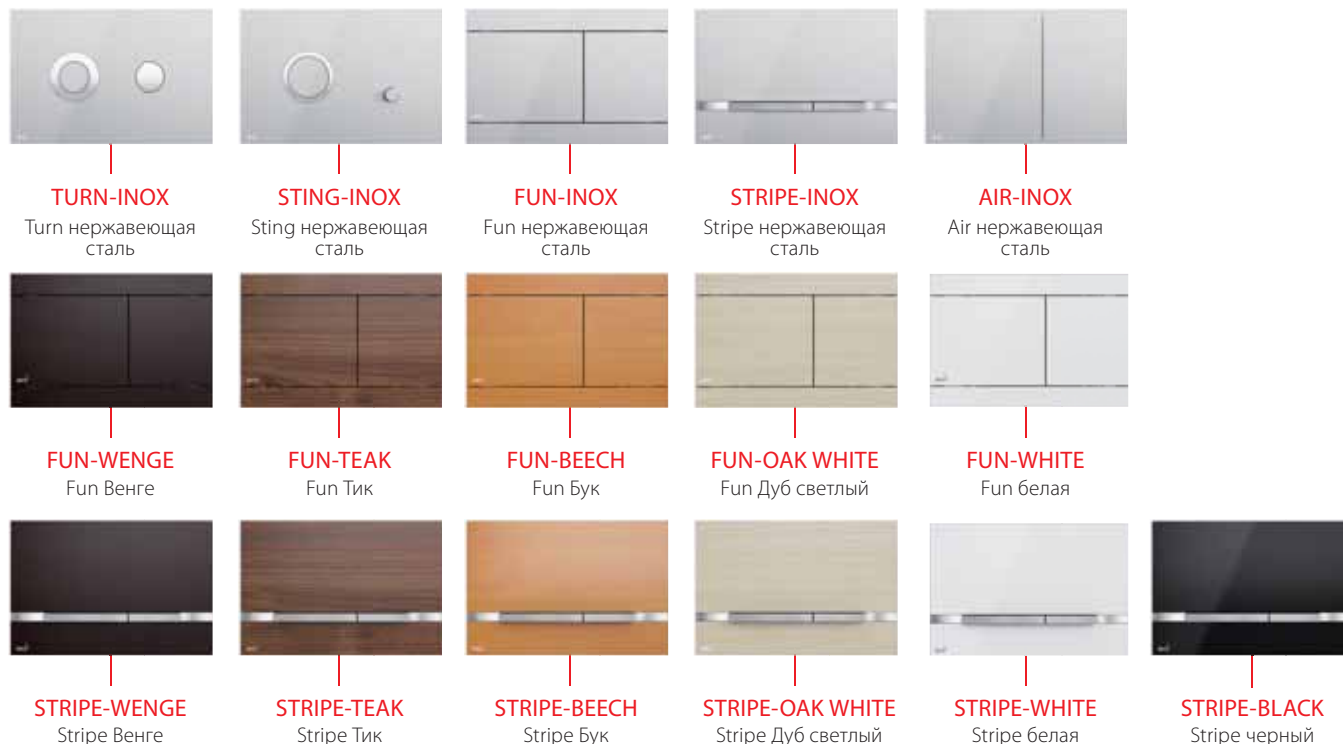

mimolimit

Кнопки управления FLAT ALUNOX

Элегантная и красивая, вот как можно охарактеризовать новую серию кнопок FLAT ALUNOX. Она была разработана для самых требовательных клиентов. Она отвечает требованиям современного дизайна интерьера. Она формирует элегантный вид вместе с другими элементами ванной комнаты.

Также, новым является и техническое решение. Механизм кнопки полностью интегрирован в стену, таким образом, что кнопка управления почти полностью сливается с плиткой. Кнопки управления произведены из матового металла, на котором отпечатки пальцев невидимы. Кроме того, все кнопки управления полностью совместимы со всеми нашими скрытыми системами инсталляции ALCA.

Кнопки управления FLAT победили на престижном международном конкурсе Red Dot Award за лучший дизайн продукта 2014 года.

СПЕЦИФИКАЦИЯ

размеры (ш × в × г)	247 × 165 × 5 мм
материал	металл матовый/ глянцевый
система смыва	двойная
объем смыва – скрытая система инсталляции	2 – 3,5 л / 6 – 9 л
объем смыва – Slimmodul скрытая система инсталляции	2,6–5 л / 4–9 л
объем смыва – Ecology скрытая система инсталляции	2 л / 4 л

Кнопки управления FLAT INOX, WOOD и COLOR

- размеры (ш × в × г) – 247 × 165 × 5 мм
- система смыва – двойная
- материал INOX – нержавеющая сталь и полуматовый лак / материал WOOD – нержавеющая сталь, структура и цвет дерева / материал COLOR – нержавеющая сталь и глянцевый цвет