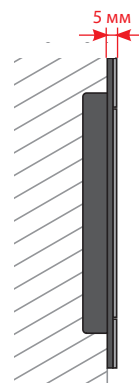

Толщина

Рамка и механизм кнопки управления FLAT полностью интегрированы в стену, благодаря чему толщина кнопки составляет всего 5 мм над плиткой. Визуальная поверхность кнопки изготовлена из 2 мм пластины матового металла. Таким образом, кнопка управления FLAT придает ванной комнате компактный и элегантный вид.

СОВМЕСТИМЫЕ

ТОЛЩИНА
(5 мм)

ИДЕАЛЬНАЯ
ОБРАБОТКА

ЗАЩИТА
ПОВЕРХНОСТИ
ОТ ОТПЕЧАТКОВ
ПАЛЬЦЕВ

Alca®

Идеальная обработка

Все детали произведены и обработаны при помощи новейших технологий. Металлические детали вырезаются лазером, поэтому идеально совпадают друг с другом. Производственный процесс находится под постоянным контролем и детали изделий, подвергающиеся постоянной нагрузке, регулярно тестируются в современной лаборатории. Безупречная функциональность была проверена в лаборатории минимальным количеством в 50000 циклов. Весь производственный процесс также является предметом процедуры контроля качества в соответствии с ISO 9001:2008 и сертифицирована «Det Norske Veritas» организацией

Кнопки управления FLAT INOX, WOOD и COLOR

- размеры (ш × в × г) – 247 × 165 × 5 мм
- система смыва – двойная
- материал INOX – нержавеющая сталь и полуматовый лак / материал WOOD – нержавеющая сталь, структура и цвет дерева / материал COLOR – нержавеющая сталь и глянцевый цвет

Кнопки управления основные

- размеры (ш × в × г) – 247 × 165 × 19 мм/15 мм
- система смыва – двойная
- материал – ABS